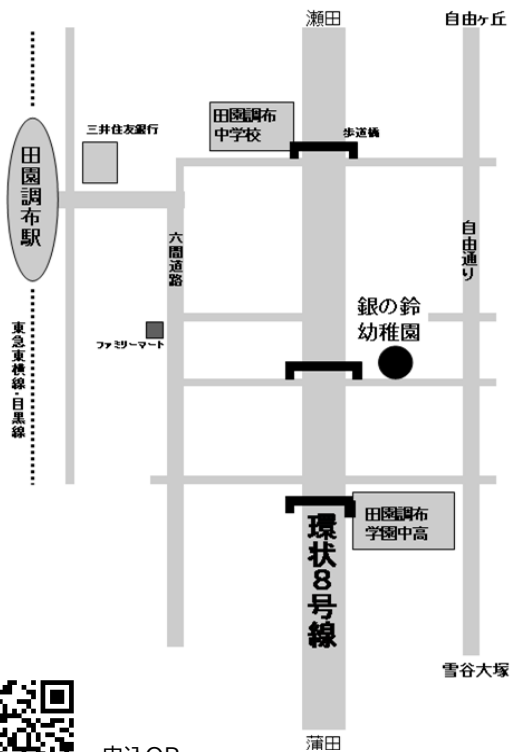

あそびにきてね！うんどうかい

10月7日(土)午前9時30分スタート
奥沢小学校校庭・11時前後におみやげかけっこがあるよ。
雨天時体育館、荒天時順延のお知らせはホームページをご確認ください。

申込QR

★保育公開日★

子ども達の様子をご自由にご覧ください。

- ① 5月15日(月)
- ② 6月15日(木)
- ③ 7月6日(木)
- ④ 8月4日(金)
- ⑤ 9月21日(木)

Instagram

GNSZ2303