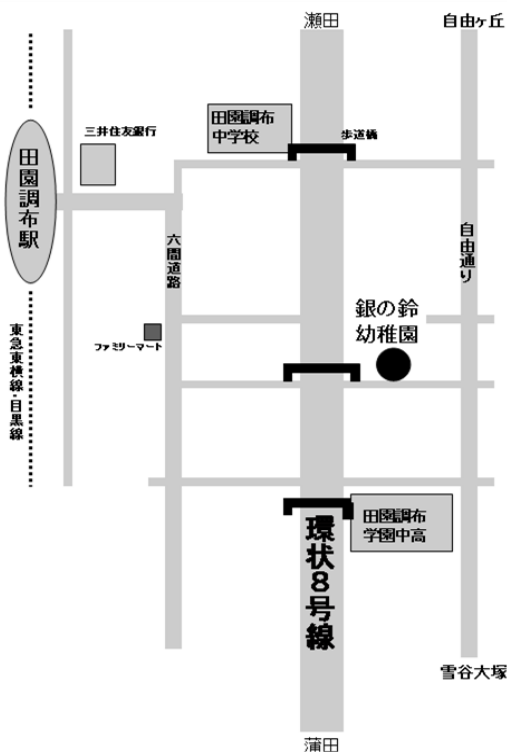

あそびにきてね！うんどうかい

10月19日(土)午前9時30分スタート

奥沢小学校校庭・11時前後におみやげかけっこがあるよ。
雨天時体育館、荒天時順延のお知らせはホームページ
をご確認ください。

★公開保育・ゆったり懇談会★

子ども達の様子をご自由にご覧ください。

- ① 5月22日(水)
- ② 6月13日(木)
- ③ 7月9日(木)
- ④ 8月2日(金)
- ⑤ 9月6日(金)

2024 子育てフォーラム ご参加下さい！